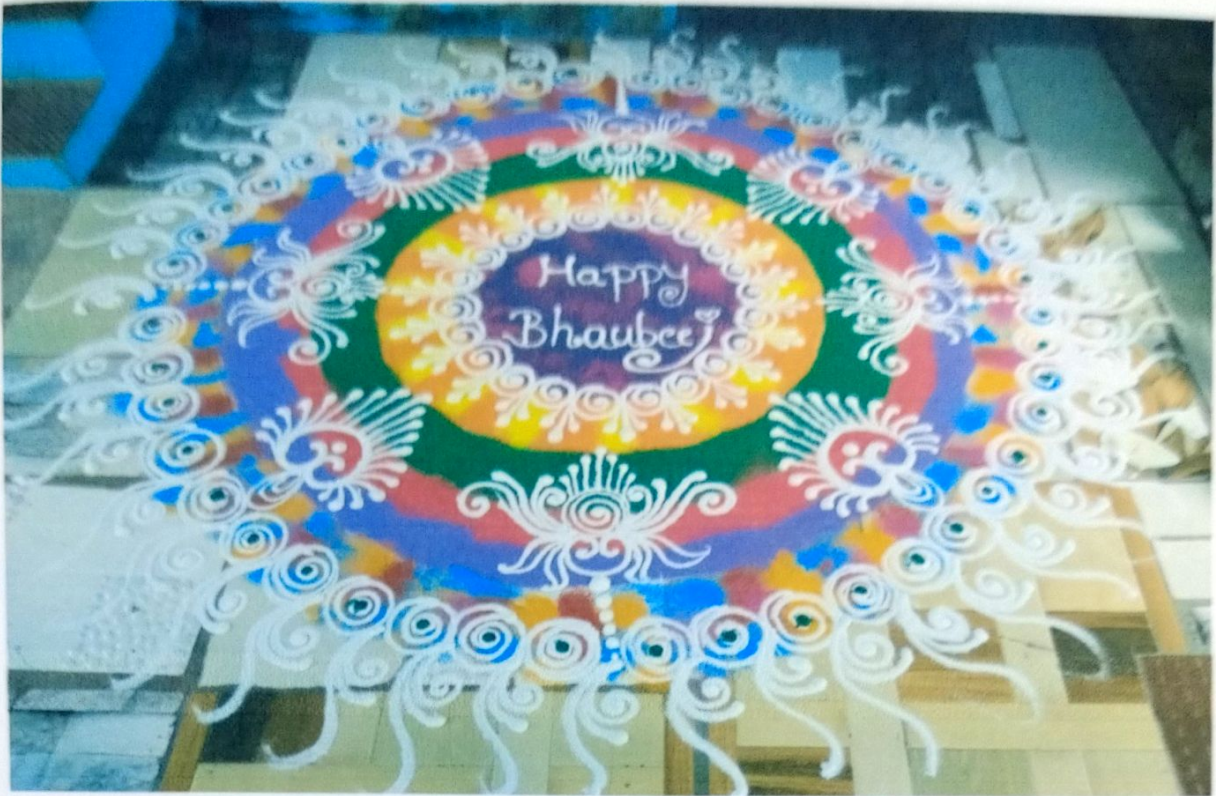

य -
श्रीमती विद्याधर पाटील, जे.एस.एम कॉलेज अलिबाग जि.रायगड